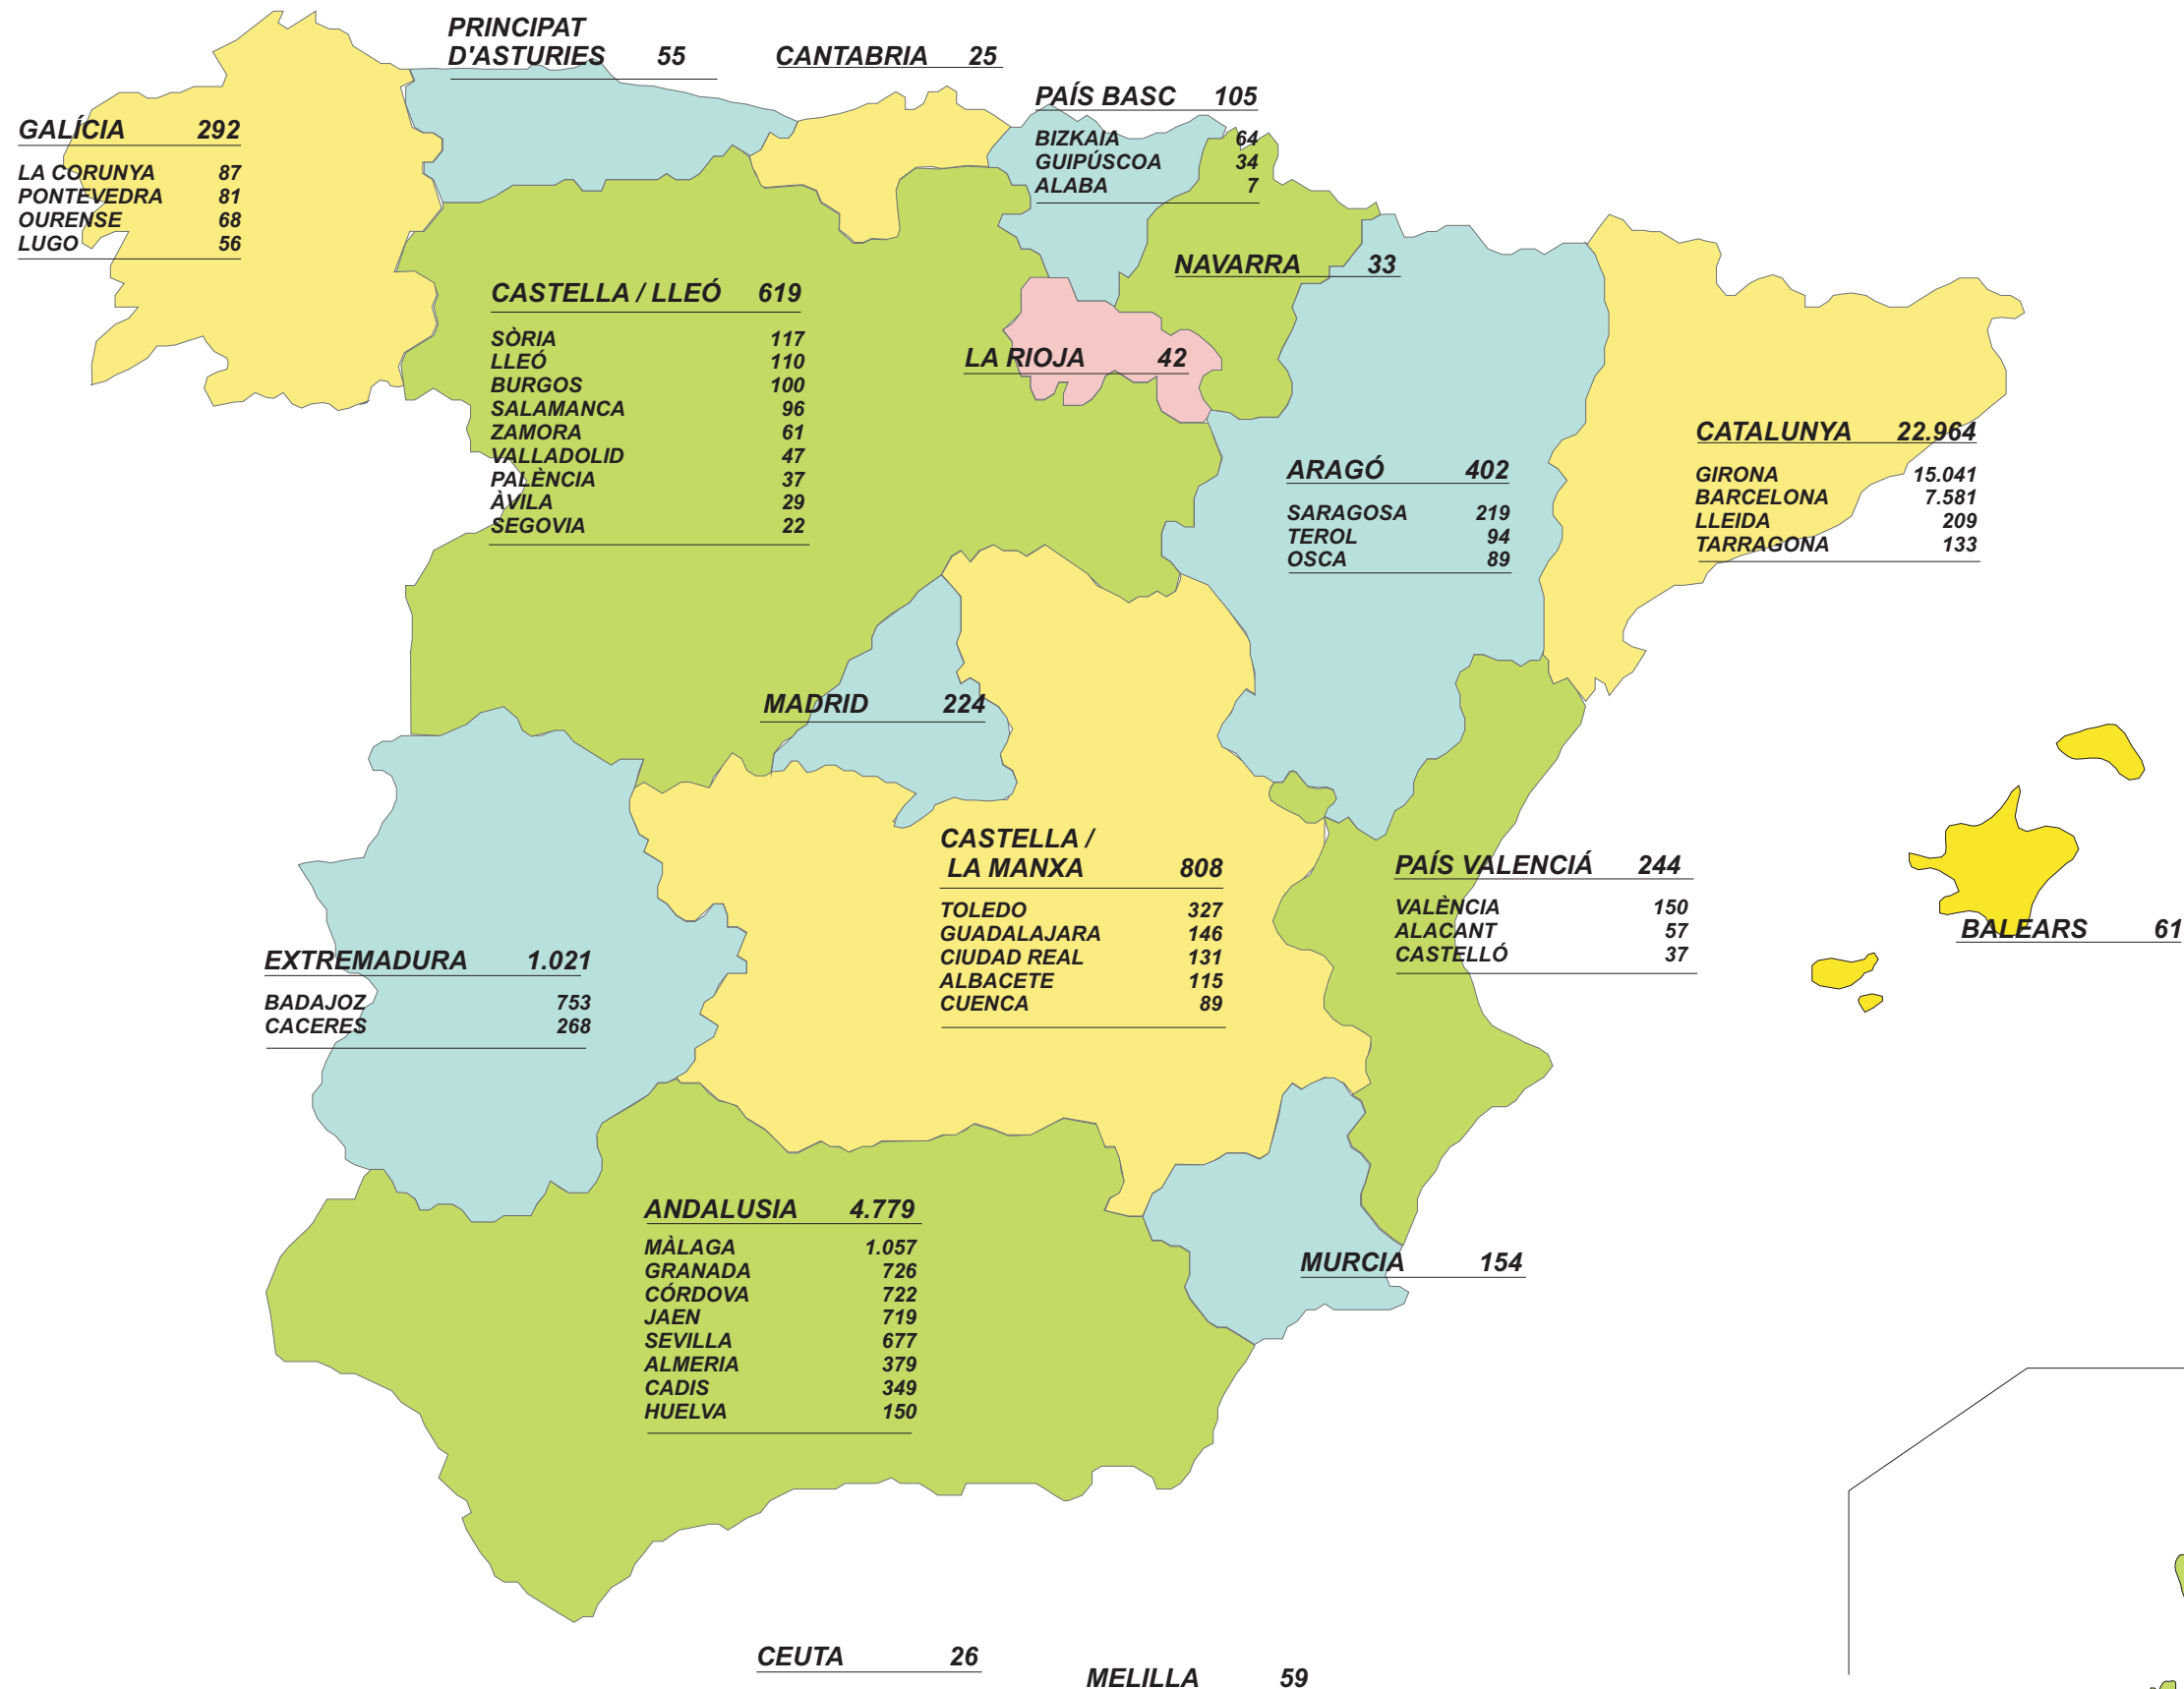

PROVÍNCIA DE NAIXEMENT DELS HABITANTS DE BLANES

Dades Padró Municipal 28-05-2009

TOTAL POBLACIÓ	40.292.-
Nascuts a Blanes	12.140 30,13
Nascuts Catalunya (-Blanes)	10.824 26,86
Nascuts Espanya (-Catalunya)	8.997 22,33
Nascuts a l'estranger	8.331 20,68

		% sobre nascuts a Espanya
CATALUNYA	22.964	71,85
ANDALUSIA	4.779	14,95
EXTREMADURA	1.021	3,19
CASTELLA / LA MANXA	808	2,53
CASTELLA / LLEÓ	619	1,94
ARAGÓ	402	1,26
GALÍCIA	292	0,91
PAÍS VALENCIÀ	244	0,76
MADRID	224	0,70
MURCIA	154	0,48
PAÍS BASC	105	0,33
BALEARS	61	0,19
MELILLA	59	0,18
ASTURIES	55	0,17
CANARIES	48	0,15
LA RIOJA	42	0,13
NAVARRA	33	0,10
CEUTA	26	0,08
CANTABRIA	25	0,08
Nascuts a Espanya	31.961.-	

CANÀRIES	48
TENERIFE	28
LAS PALMAS	20