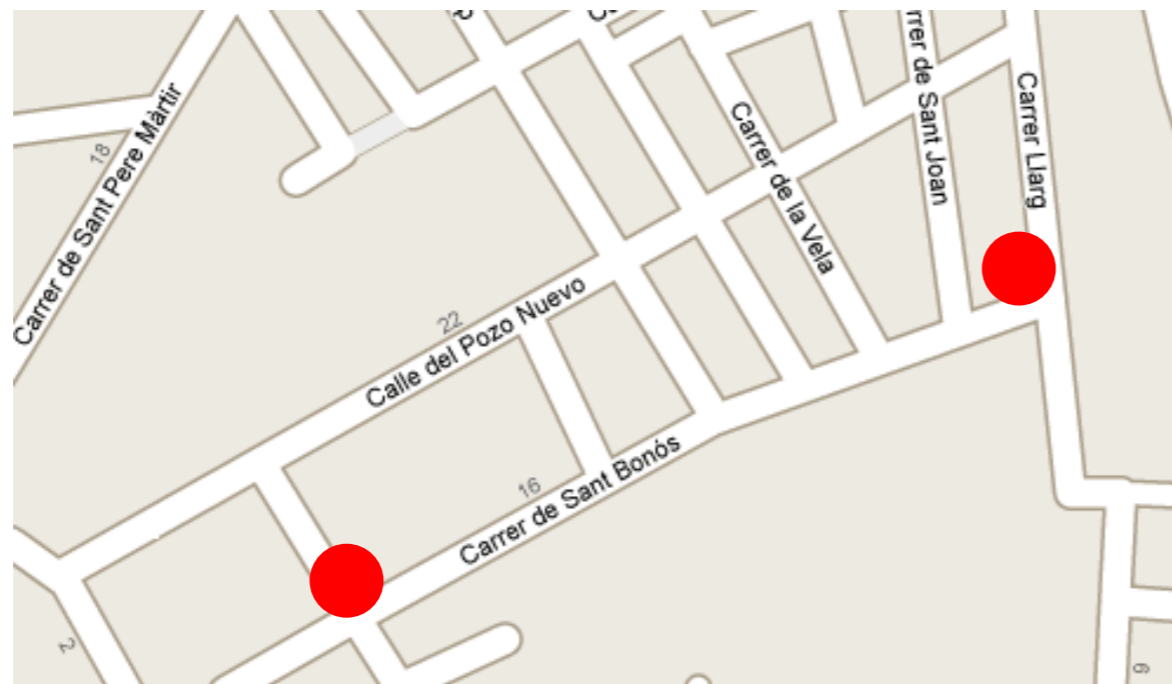

## CANVIS EN LA RECOLLIDA DE RESIDUS AL CARRER SANT BONÓS

A PARTIR DEL **20 D'AGOST**, COM A CONSEQÜÈNCIA DE LES OBRES, **ES DEIXARÀ DE RECOLLIR PORTA A PORTA** LES BOSSES DE FRACCIÓ RESTA I ORGÀNICA ALS PORTALS DELS EDIFICIS I S'ESTABLIRAN DOS PUNTS DE RECOLLIDA DELS RESIDUS:

1. CARRER SANT BONÓS CANTONADA CARRER LLARG
2. CARRER SANT BONÓS CANTONADA CARRER FRANCESC FOLGUERA

 PUNTS DE RECOLLIDA  
(EXCLUSIUS PELS VEÏNS DEL CARRER SANT BONÓS)

A CADA PUNT DE RECOLLIDA S'INSTALARÀ **PROVISIONALMENT** UN CONTENIDOR PER RECOLLIR SELECTIVAMENT LA FRACCIÓ ORGÀNICA. LA BROSSA RESTA S'HAURÀ DE DIPOSITAR DE 20H A 22H AL COSTAT D'AQUESTS CONTENIDORS (AL TERRA).