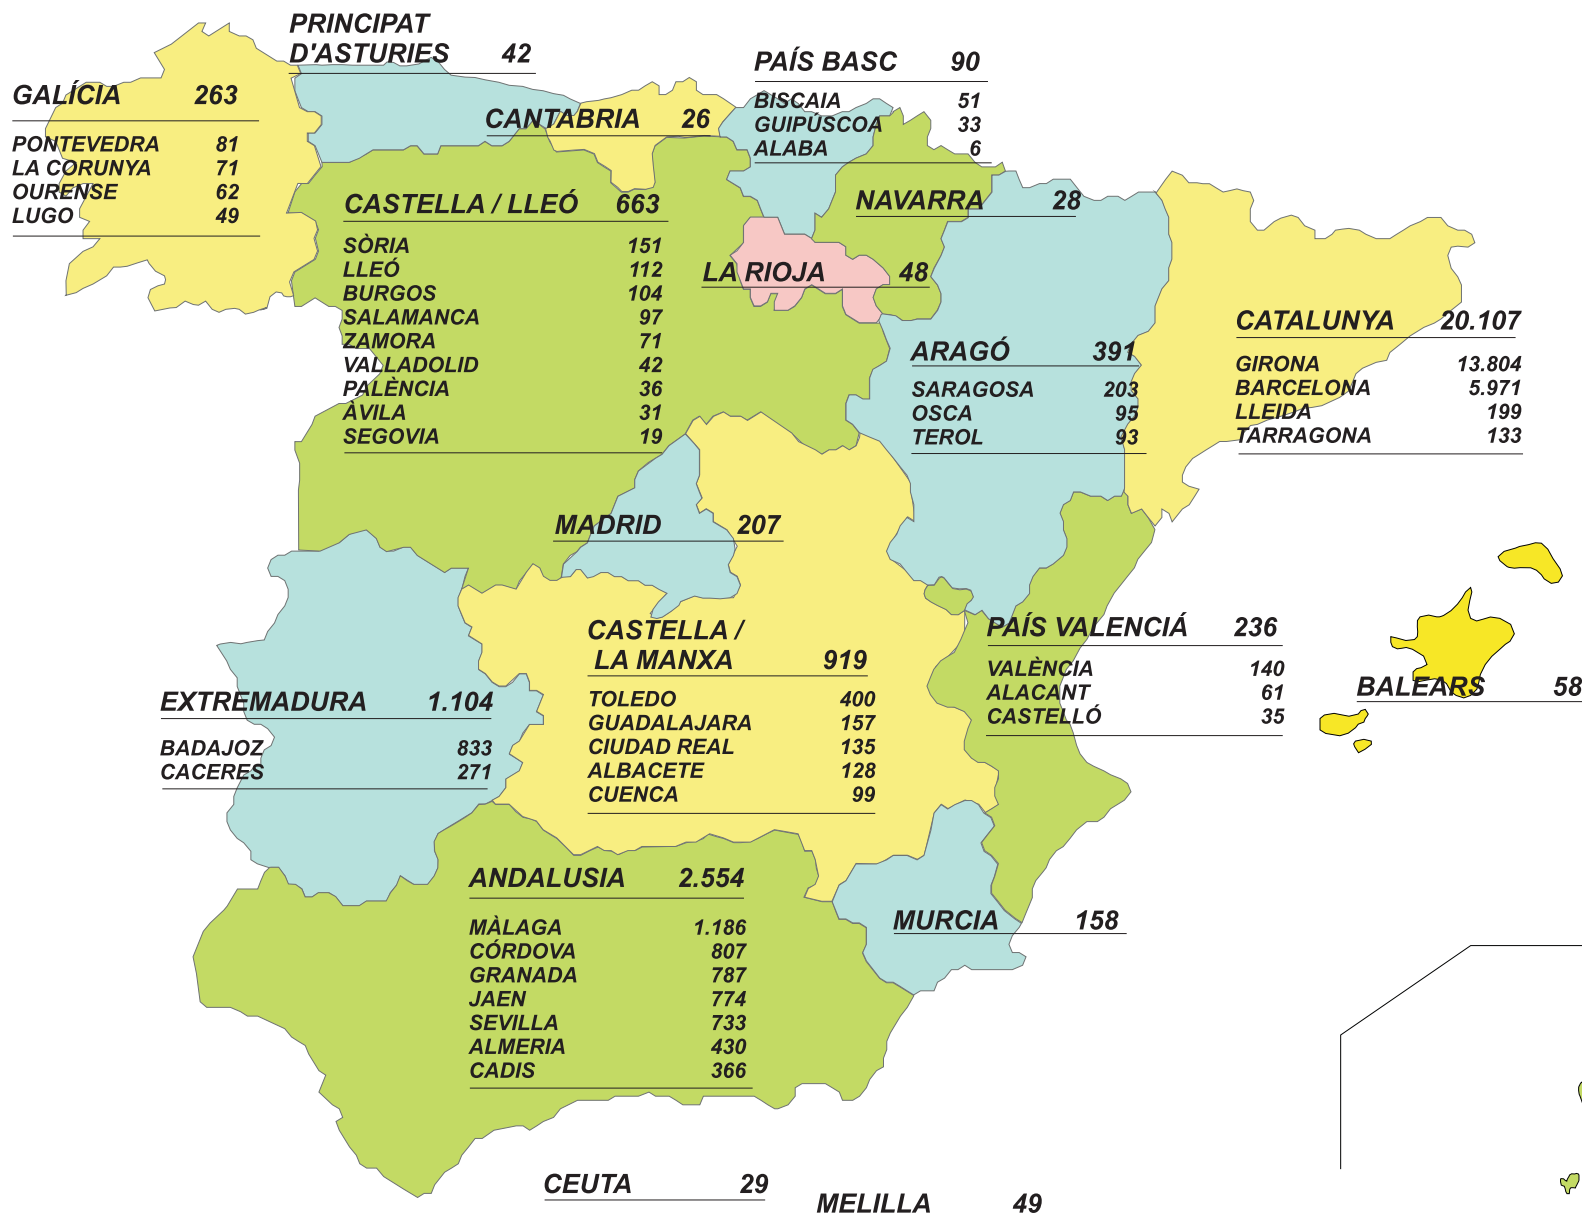

TOTAL POBLACIÓ	33.346.-	
Nascuts a Blanes	10.740.-	32,21 %
Nascuts a Catalunya (- Blanes)	9.367.-	28,10 %
Nascuts a Espanya (- Catalunya)	9.597.-	28,77 %
Nascuts a l'estranger	3.642.-	10,92 %

PAÍS DE NAIXEMENT DELS HABITANTS DE BLANES

Dades Padró Municipal 7-02-2002

Dades Padró Municipal 7-02-2002

TOTAL POBLACIÓ		33.346.-
Nascuts a Blanes	10.740.-	32,21 %
" a Catalunya	9.367.-	28,09 %
" al reste d'Espanya	9.597.-	28,78 %
" a l'estranger	3.642.-	10,92 %

% sobre nascuts a Espanya		
CATALUNYA	20.107	67,69
ANDALUSIA	5.255	17,69
EXTREMADURA	1.104	3,72
CASTELLA / LA MANXA	919	3,09
CASTELLA / LLEÓ	663	2,23
ARAGÓ	391	1,32
GALICIA	263	0,89
PAÍS VALENCIÀ	236	0,79
MADRID	207	0,70
MURCIA	158	0,53
PAÍS BASC	90	0,30
BALEARS	58	0,20
MELILLA	49	0,16
LA RIOJA	48	0,16
ASTURIES	42	0,14
CANARIES	30	0,10
CEUTA	29	0,10
NAVARRA	28	0,09
CANTABRIA	26	0,09

CANÀRIES		30
TENERIFE	17	
LAS PALMAS	13	