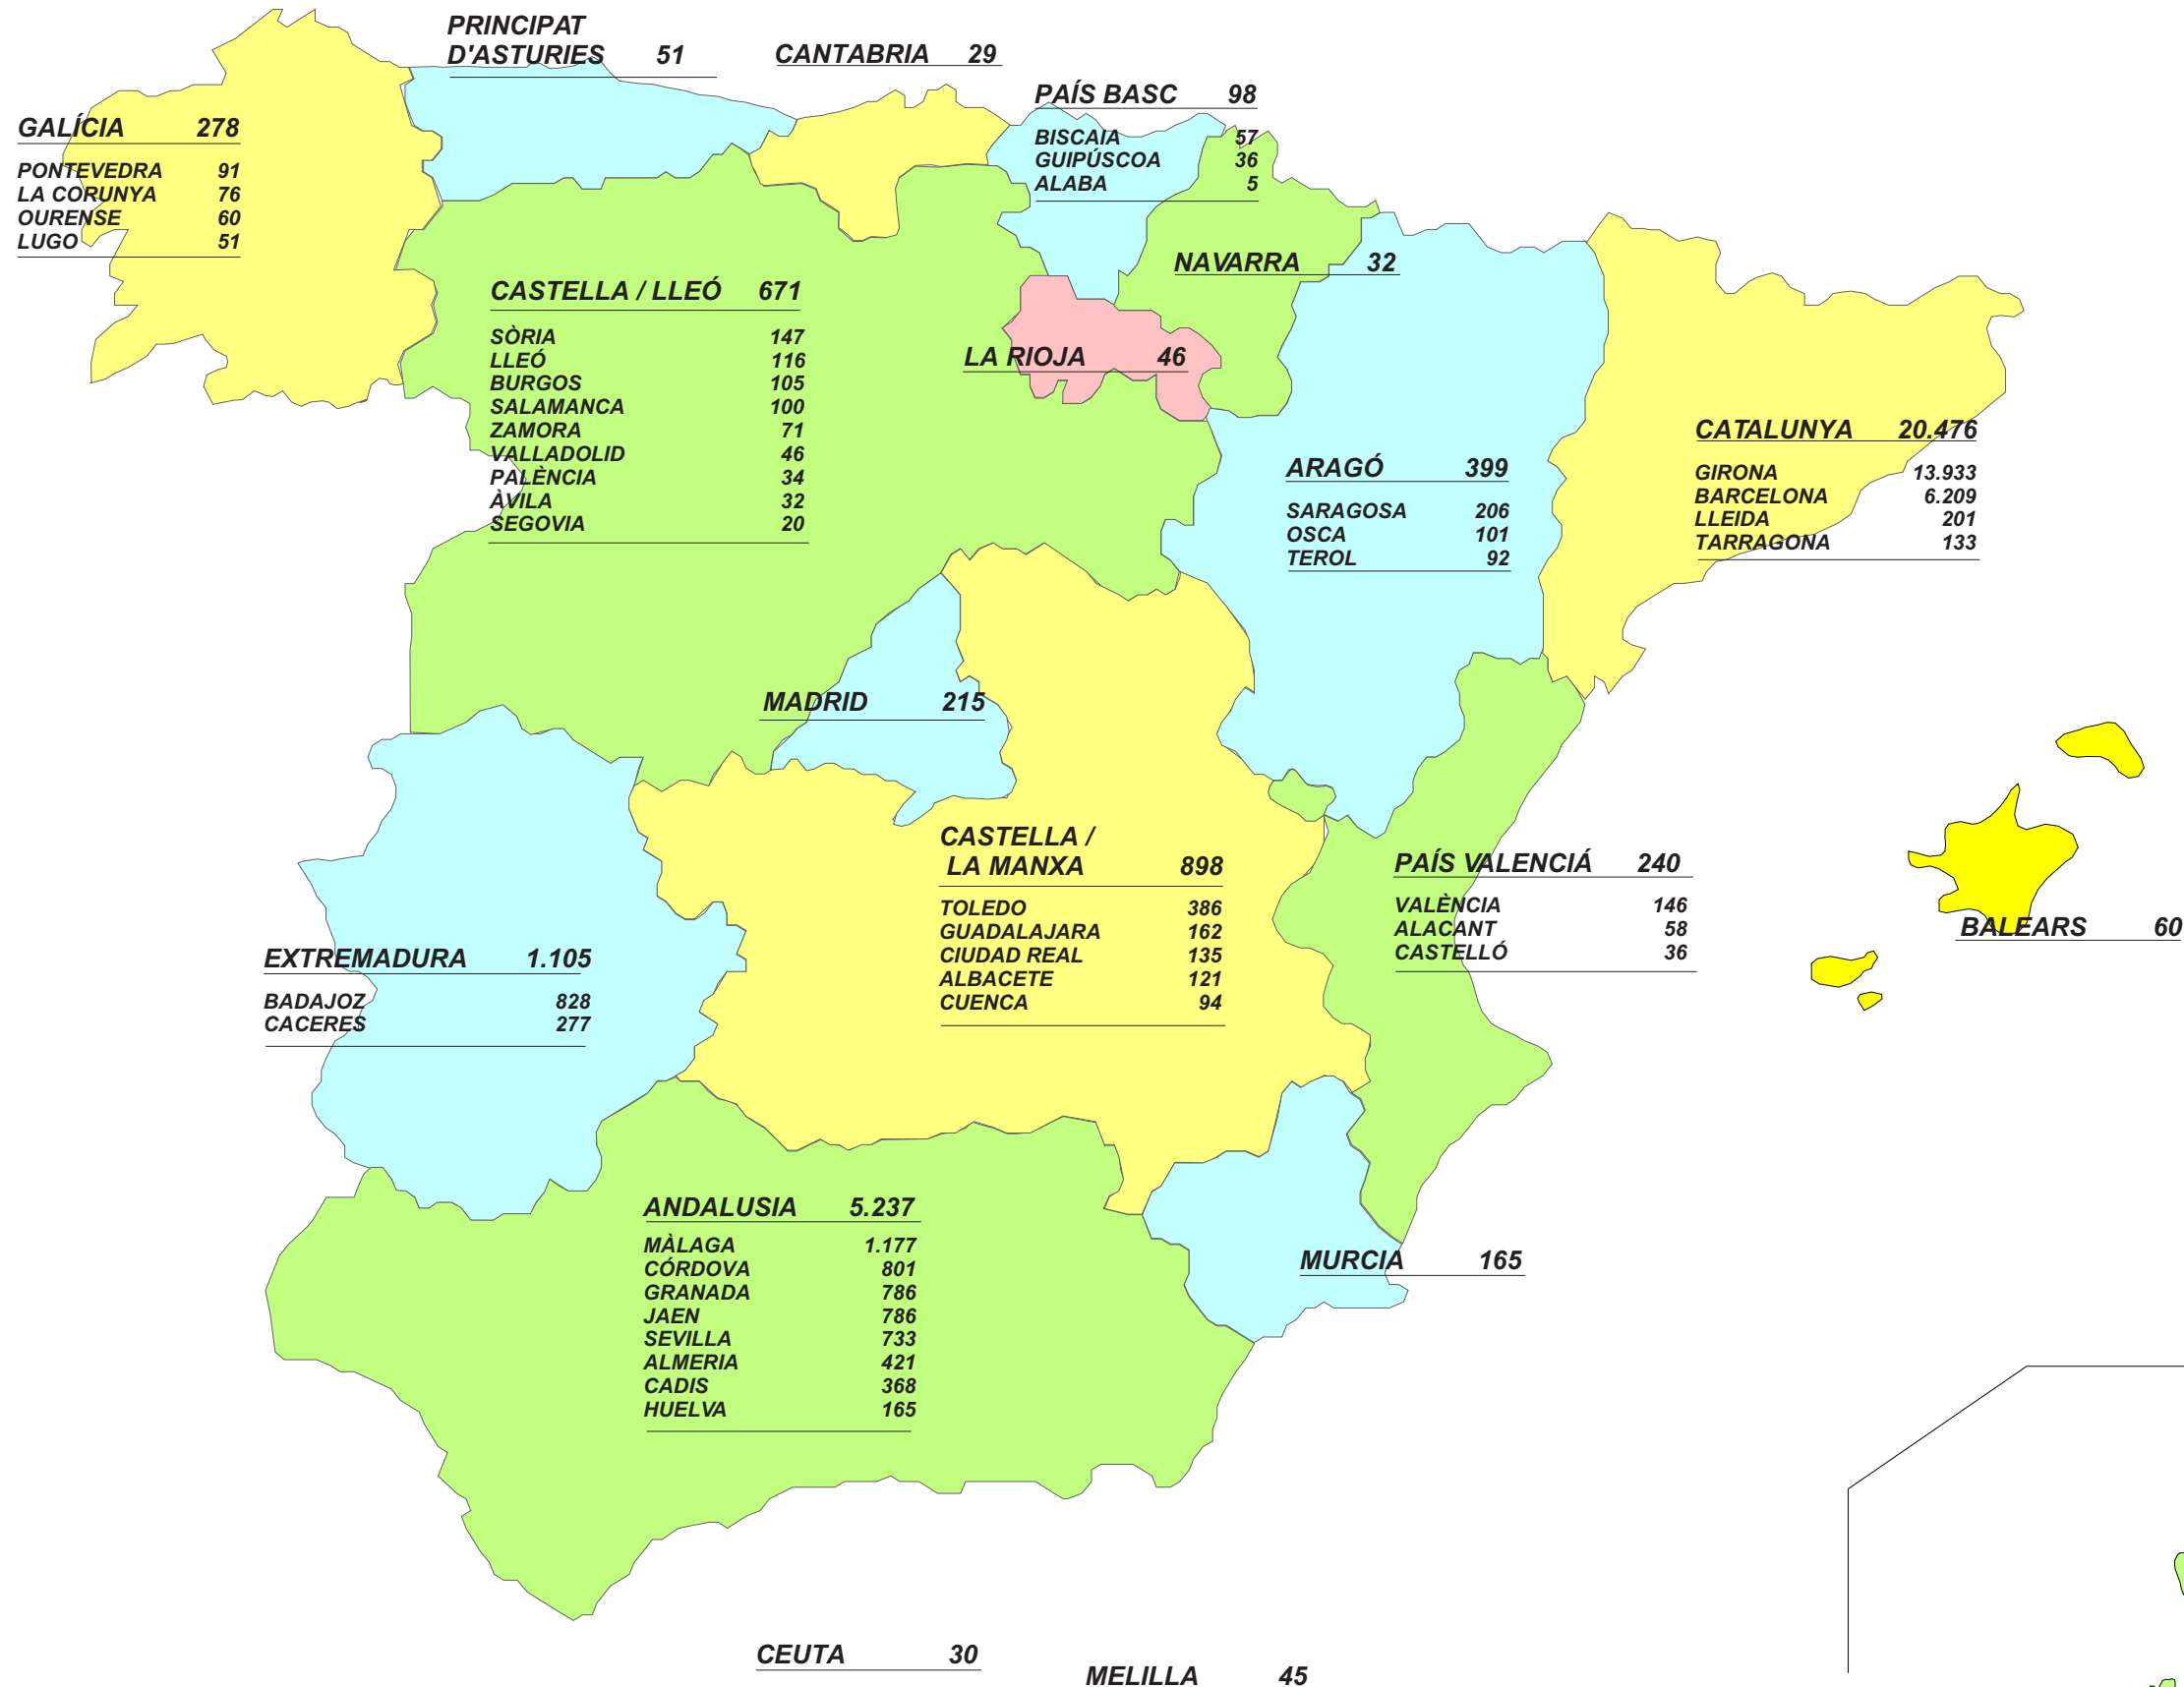

TOTAL POBLACIÓ	34.655.-	
Nascuts a Blanes	10.868.-	31,36 %
Nascuts a Catalunya (- Blanes)	9.608.-	27,72 %
Nascuts a Espanya (- Catalunya)	9.625.-	27,77 %
Nascuts a l'estranger	4.554.-	13,14 %

PAÍS DE NAIXEMENT DELS HABITANTS DE BLANES

Dades Padró Municipal 28-01-2003

TOTAL POBLACIÓ	34.655.-	
Nascuts a Blanes	10.868.-	31,36 %
Nascuts a Catalunya (- Blanes)	9.608.-	27,72 %
Nascuts a Espanya (- Catalunya)	9.625.-	27,77 %
Nascuts a l'estranger	4.554.-	13,14 %

	% sobre nascuts a Espanya	
CATALUNYA	20.476	68,02
ANDALUSIA	5.237	17,40
EXTREMADURA	1.105	3,67
CASTELLA / LA MANXA	898	2,98
CASTELLA / LLEÓ	671	2,23
ARAGÓ	399	1,33
GALICIA	278	0,92
PAÍS VALENCIÀ	240	0,80
MADRID	215	0,71
MURCIA	165	0,55
PAÍS BASC	98	0,33
BALEARS	60	0,20
MELILLA	51	0,17
LA RIOJA	46	0,15
ASTURIES	45	0,15
CANARIES	32	0,11
CEUTA	30	0,10
NAVARRA	29	0,10
CANTABRIA	26	0,09

CANÀRIES	26
TENERIFE	15
LAS PALMAS	11