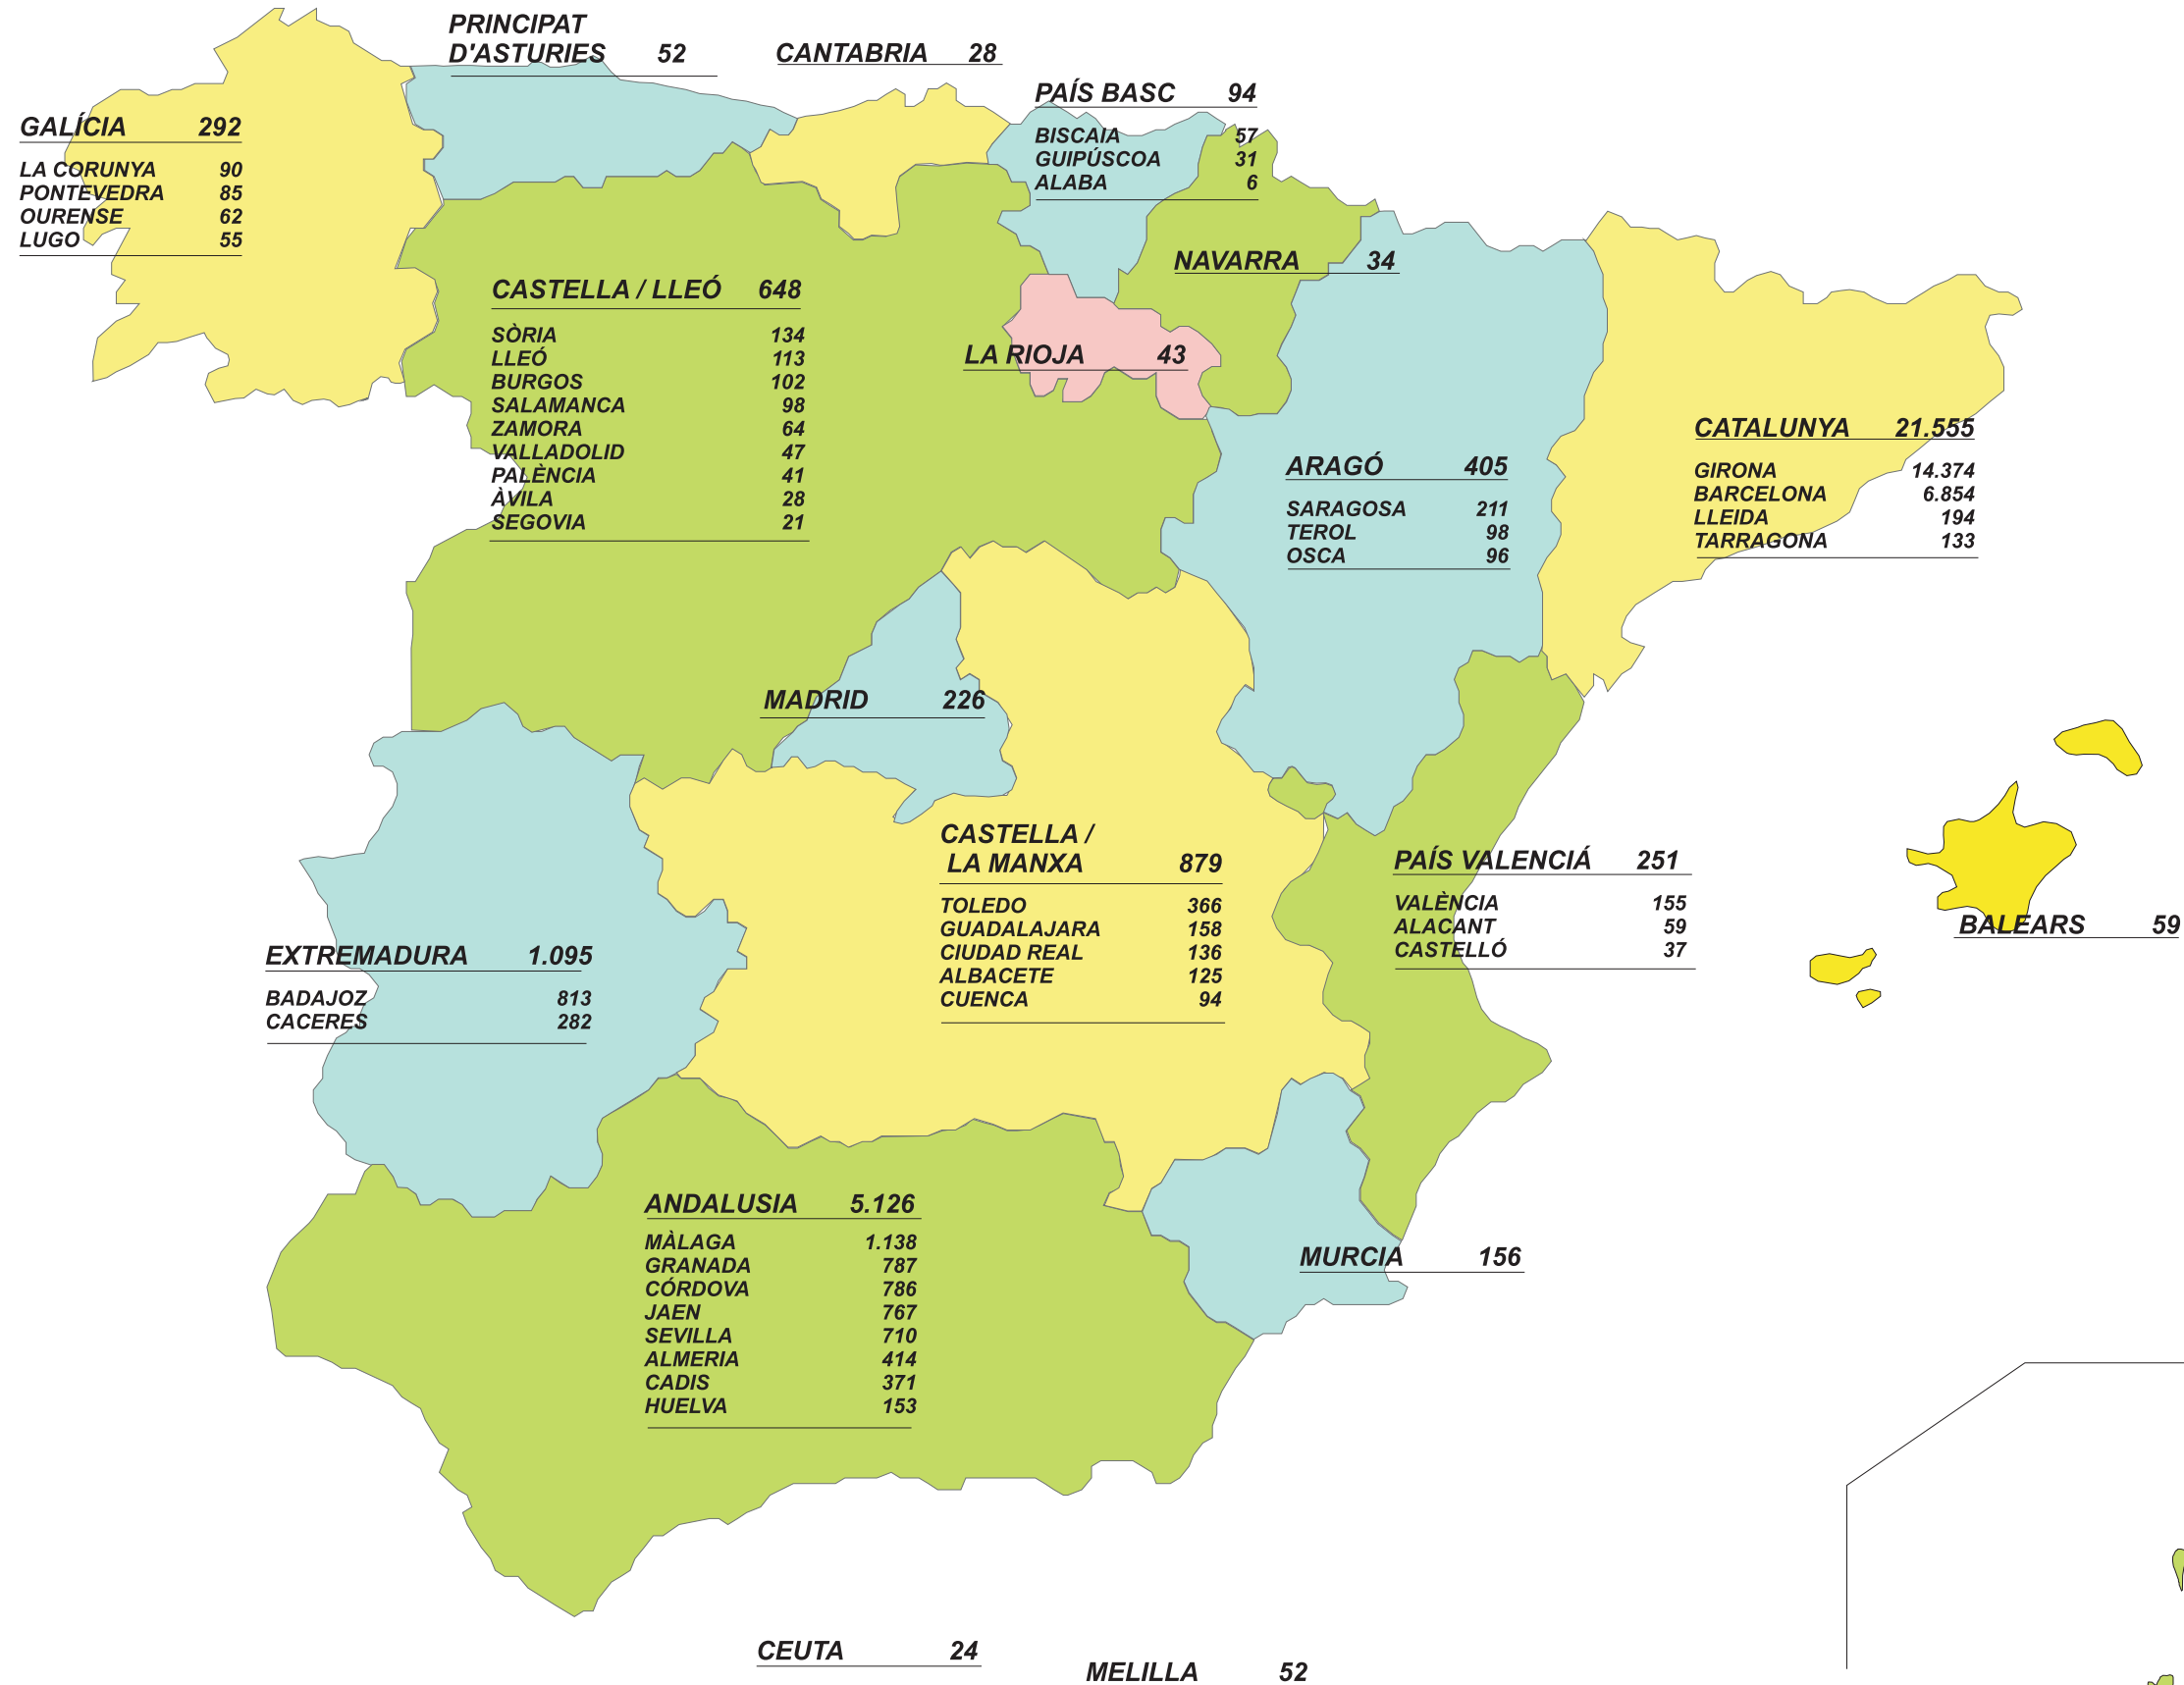

TOTAL POBLACIÓ	37.276.-	
Nascuts a Blanes	11.372.-	30,51 %
Nascuts a Catalunya (- Blanes)	10.183.-	27,32 %
Nascuts a Espanya (- Catalunya)	9.504.-	25,50 %
Nascuts a l'estranger	6.217.-	16,68 %

PAÍS DE NAIXEMENT DELS HABITANTS DE BLANES

Dades Padró Municipal 18-03-2005

TOTAL POBLACIÓ		37.276.-
Nascuts a Blanes	11.372.-	30,51 %
Nascuts a Catalunya (- Blanes)	10.183.-	27,32 %
Nascuts a Espanya (- Catalunya)	9.504.-	25,50 %
Nascuts a l'estranger	6.217.-	16,68 %

% sobre nascuts a Espanya		
CATALUNYA	21.555	69,40
ANDALUSIA	5.126	16,50
EXTREMADURA	1.095	3,53
CASTELLA / LA MANXA	879	2,83
CASTELLA / LLEÓ	648	2,09
ARAGÓ	405	1,30
GALICIA	292	0,94
PAÍS VALENCIÀ	251	0,81
MADRID	226	0,73
MURCIA	156	0,50
PAÍS BASC	94	0,30
BALEARS	59	0,19
ASTURIES	52	0,17
MELILLA	52	0,17
LA RIOJA	43	0,14
CANARIES	40	0,13
NAVARRA	34	0,11
CANTABRIA	28	0,09
CEUTA	24	0,08

CANÀRIES		40
TENERIFE	25	
LAS PALMAS	15	