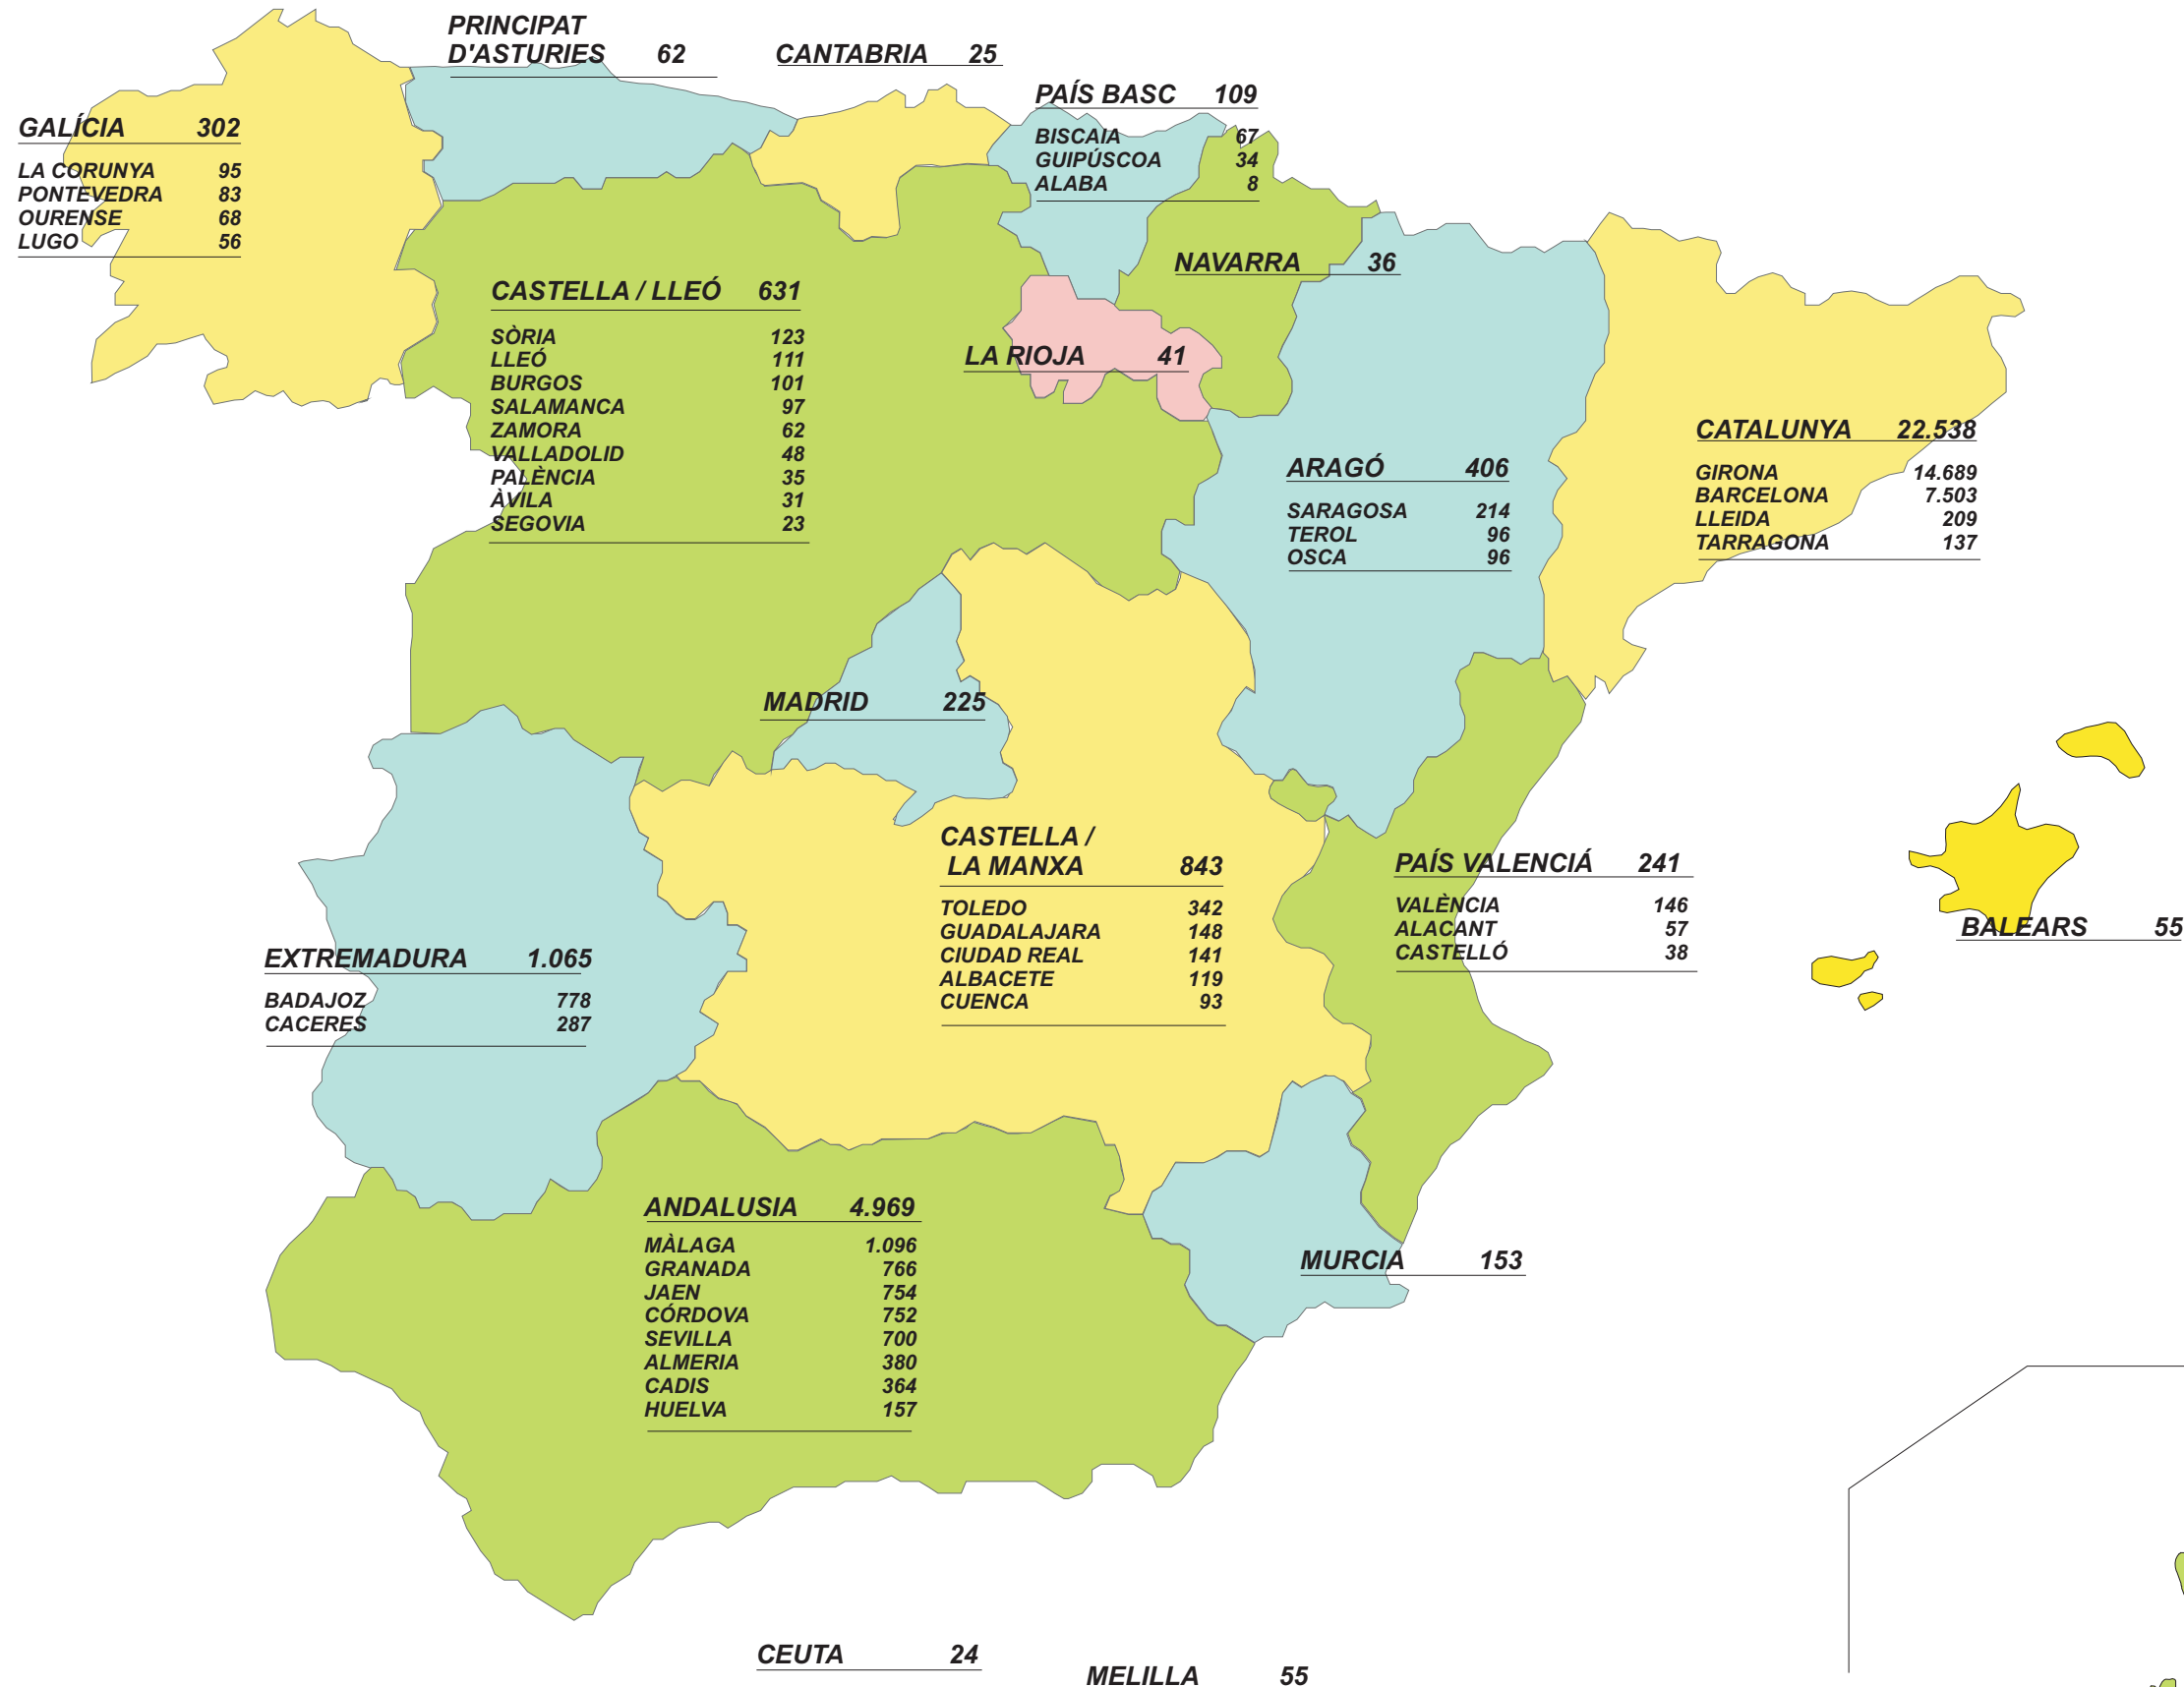

TOTAL POBLACIÓ	39.459.-
Nascuts a Blanes	11.762 29,81
Nascuts Espanya	31.823 80,65
Nascuts a l'estranger	7.636 19,35

TOTAL POBLACIÓ	39.459.-
Nascuts a Blanes	11.762 29,81
Nascuts Catalunya (-Blanes)	10.776 27,31
Nascuts Espanya (-Catalunya)	9.285 23,53
Nascuts a l'estranger	7.636 19,35

		% sobre nascuts a Espanya
CATALUNYA	22.538	70,82
ANDALUSIA	4.969	15,61
EXTREMADURA	1.065	3,35
CASTELLA / LA MANXA	843	2,65
CASTELLA /LLEÓ	631	1,98
ARAGÓ	406	1,28
GALÍCIA	302	0,95
PAÍS VALENCIÀ	241	0,76
MADRID	225	0,71
MURCIA	153	0,48
PAÍS BASC	109	0,34
ASTURIES	62	0,19
BALEARS	55	0,17
MELILLA	55	0,17
LA RIOJA	41	0,13
CANARIES	43	0,14
NAVARRA	36	0,11
CANTABRIA	25	0,08
CEUTA	24	0,08
Nascuts a Espanya	31.823	