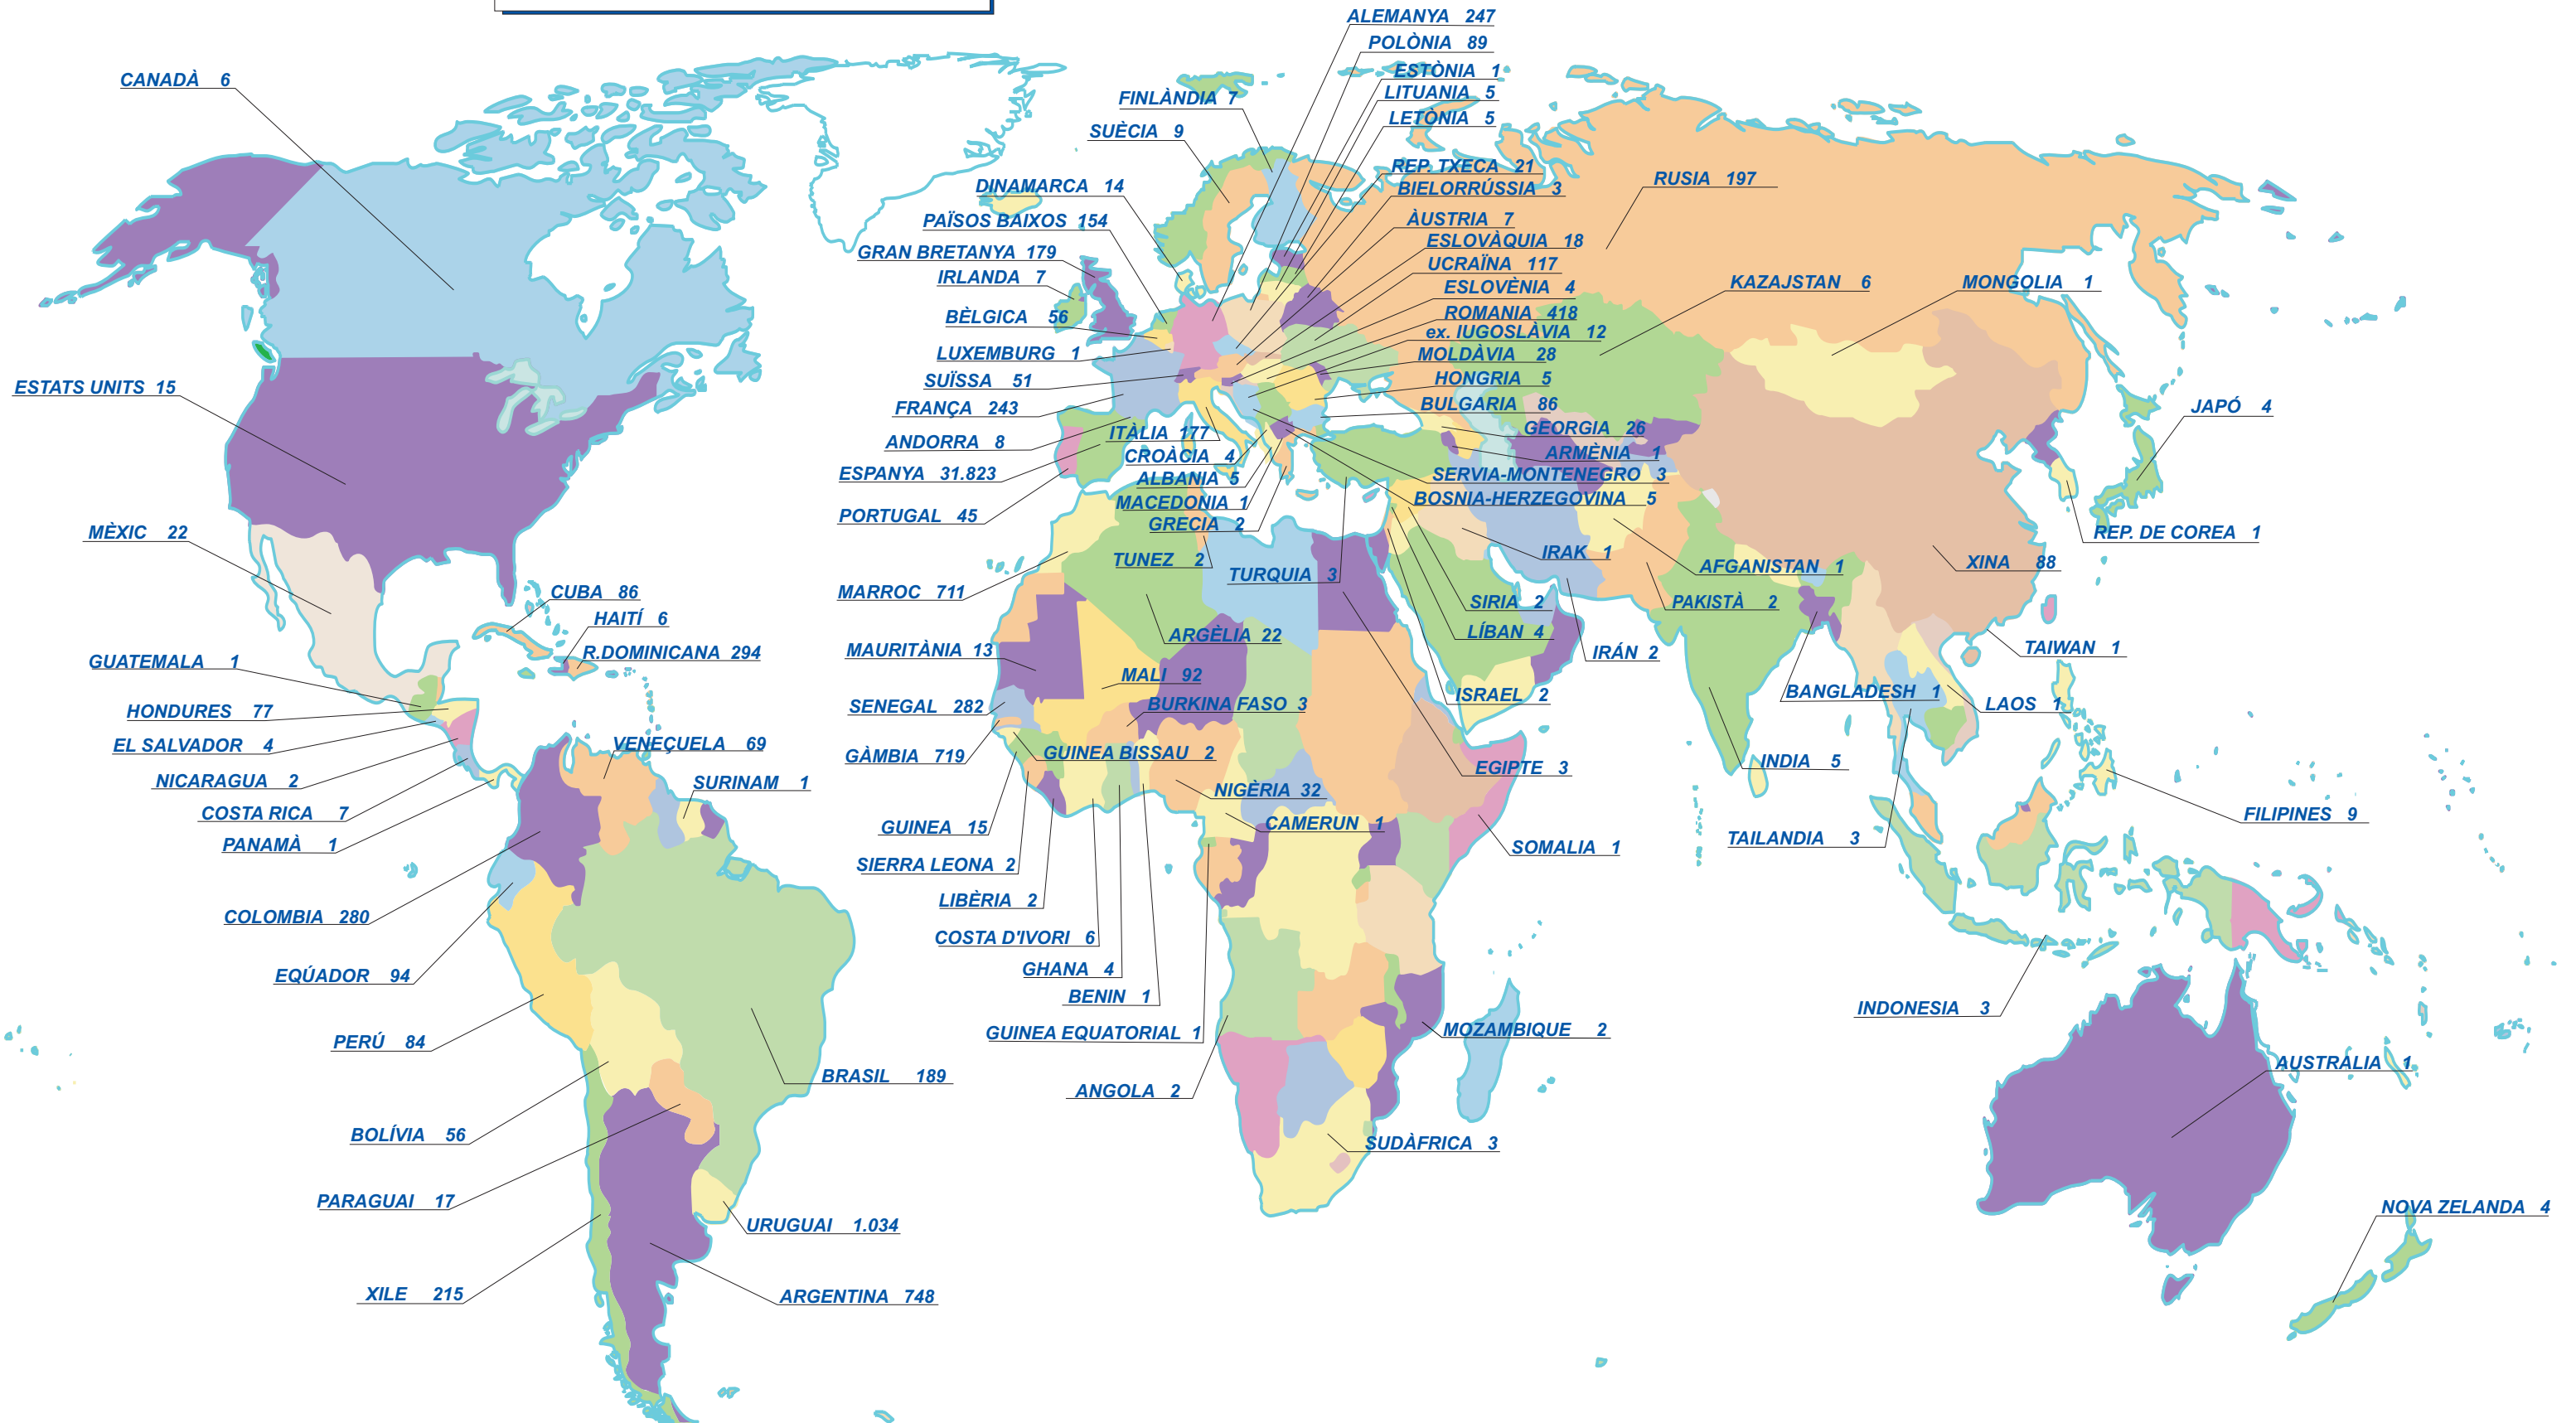

TOTAL POBLACIÓ	39.459.-
Nascuts a Blanes	11.762 29,81
Nascuts Espanya	31.823 80,65
Nascuts a l'estranger	7.636 19,35

TOTAL POBLACIÓ	39.459.-
Nascuts a Blanes	11.762 29,81
Nascuts Catalunya (-Blanes)	10.776 27,31
Nascuts Espanya (-Catalunya)	9.285 23,53
Nascuts a l'estranger	7.636 19,35

		% sobre nascuts a Espanya
CATALUNYA	22.538	70,82
ANDALUSIA	4.969	15,61
EXTREMADURA	1.065	3,35
CASTELLA / LA MANXA	843	2,65
CASTELLA /LLEÓ	631	1,98
ARAGÓ	406	1,28
GALÍCIA	302	0,95
PAÍS VALENCIÀ	241	0,76
MADRID	225	0,71
MURCIA	153	0,48
PAÍS BASC	109	0,34
ASTURIES	62	0,19
BALEARS	55	0,17
MELILLA	55	0,17
LA RIOJA	41	0,13
CANARIES	43	0,14
NAVARRA	36	0,11
CANTABRIA	25	0,08
CEUTA	24	0,08
Nascuts a Espanya	31.823	