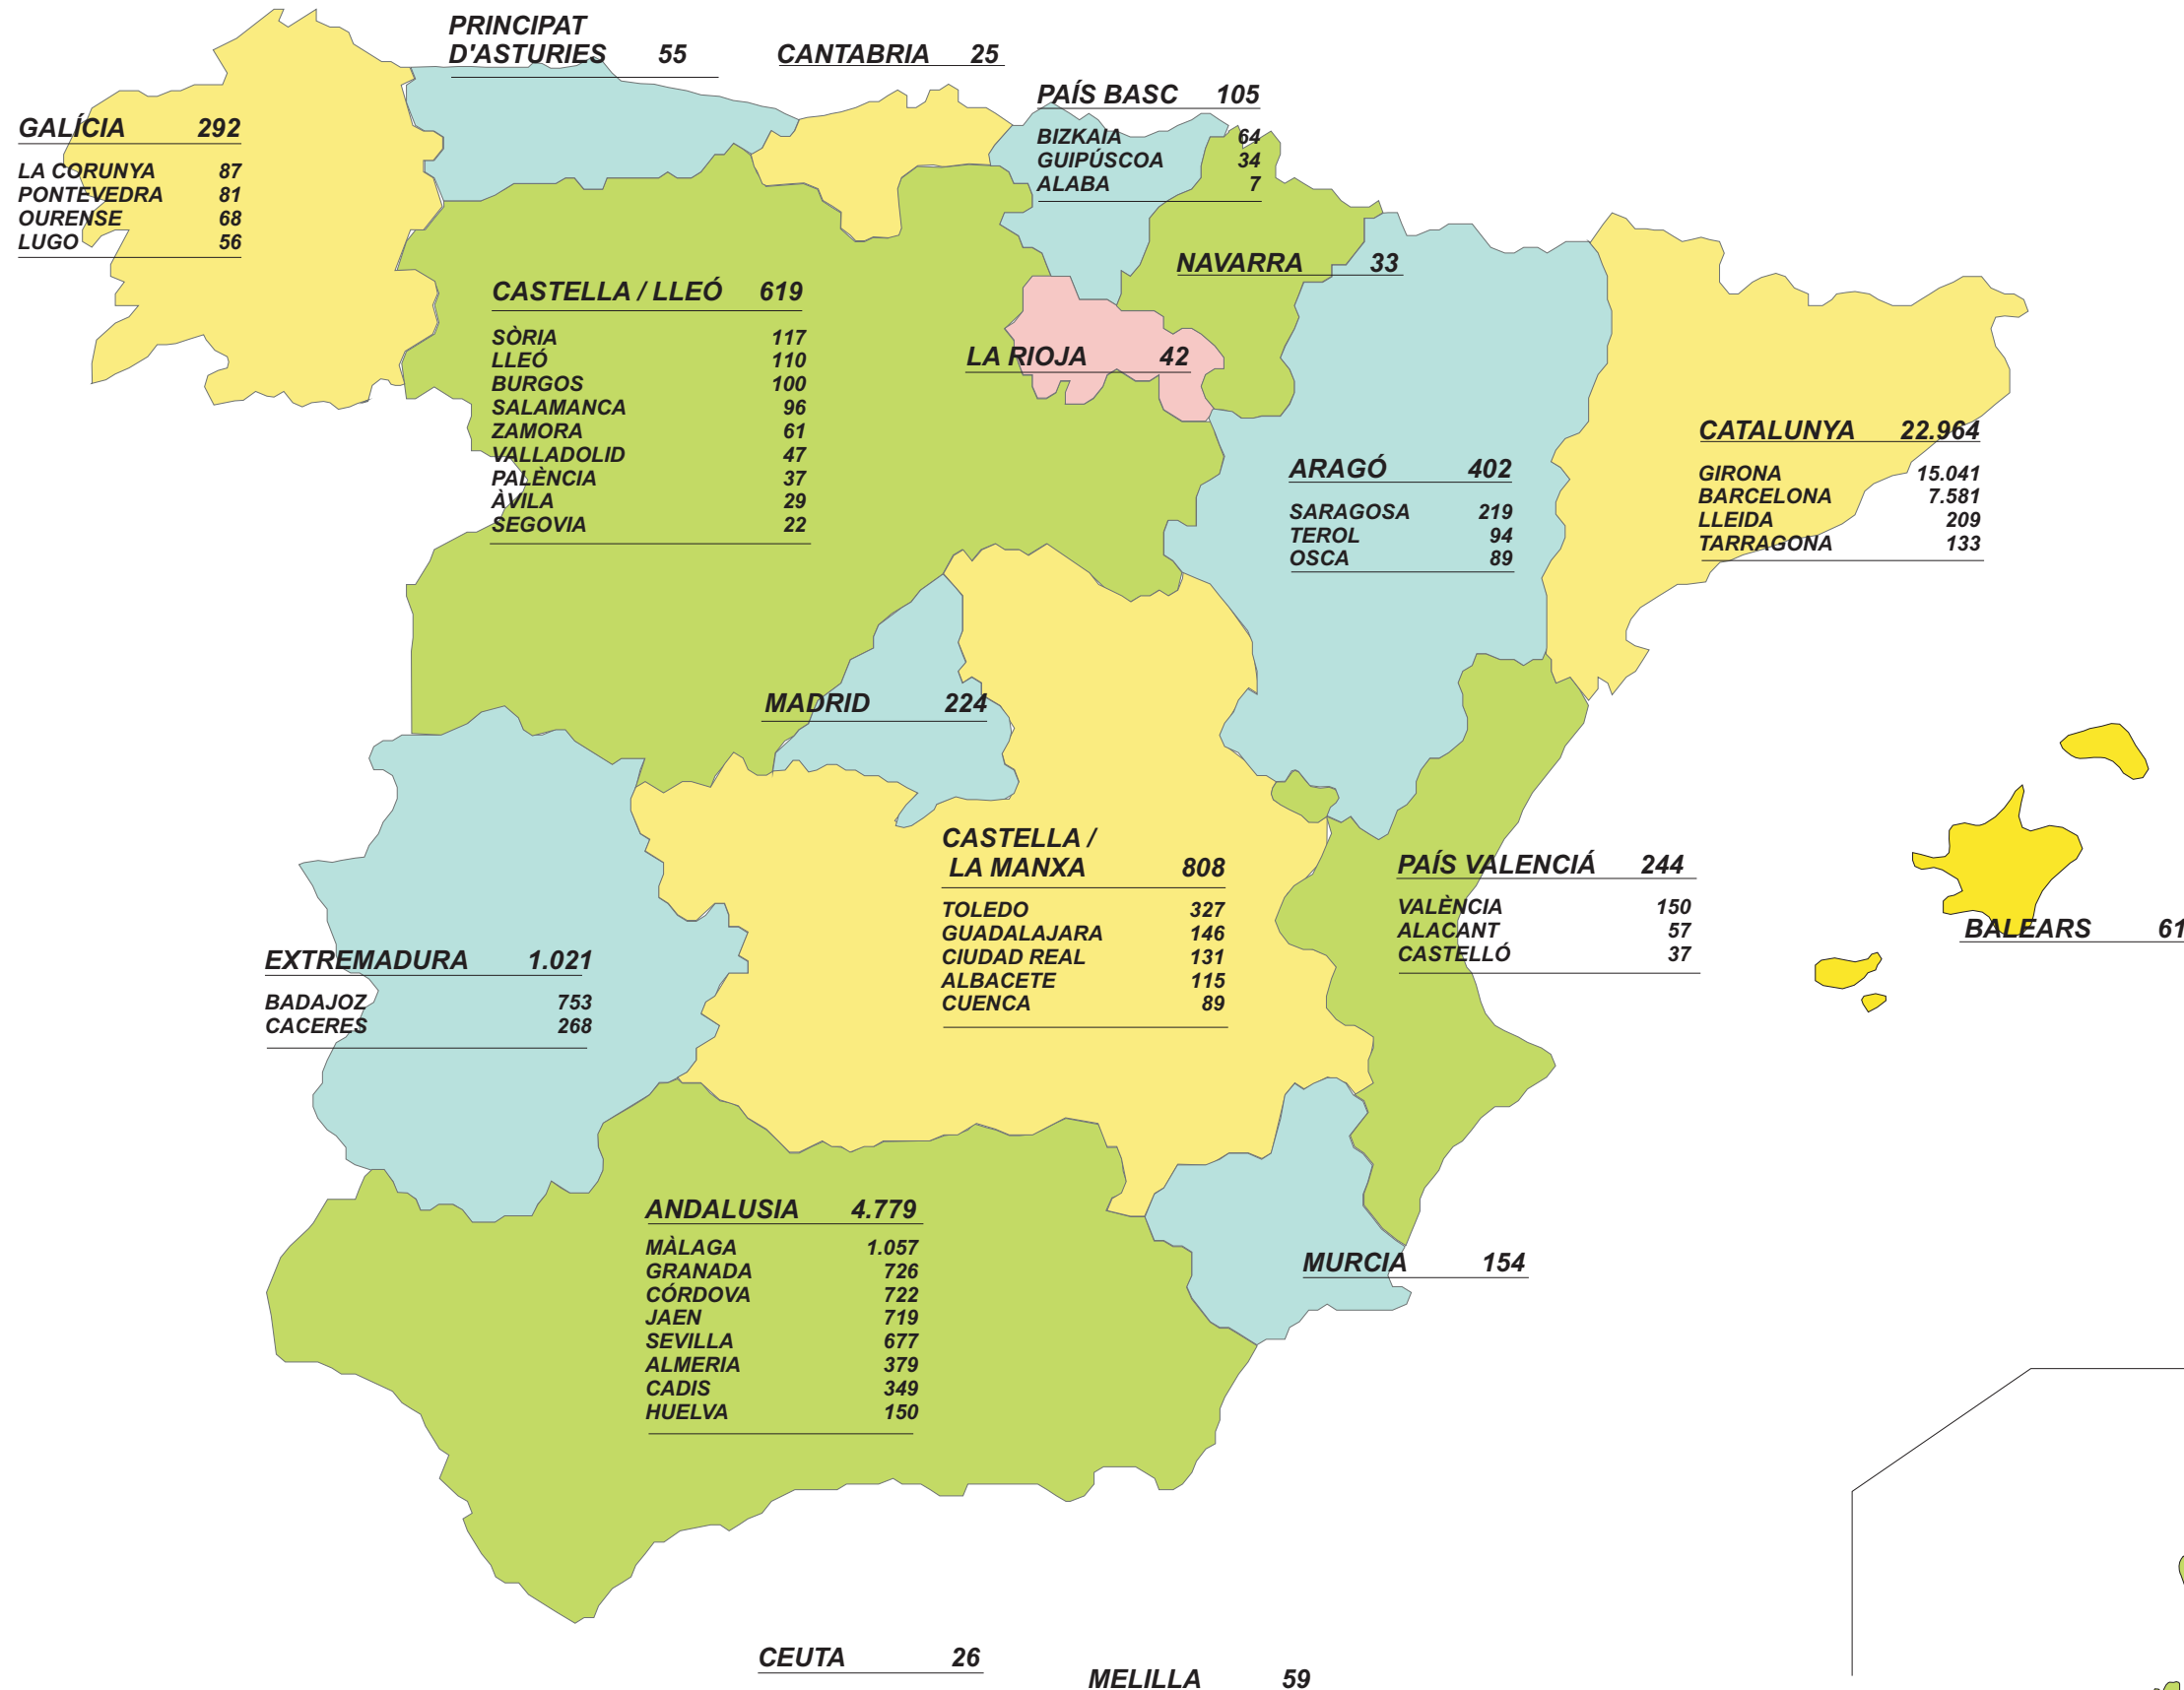

NACIONALITAT DELS HABITANTS DE BLANES

Dades Padró Municipal 28-05-2009

TOTAL POBLACIÓ	40.292.-
Nascuts a Blanes	12.140 30,13
Nascuts Espanya	31.961 79,32
Nascuts a l'estranger	8.331 20,68

PAIS DE NAIXEMENT DELS HABITANTS DE BLANES

Dades Padró Municipal 28-05-2009

PROVÍNCIA DE NAIXEMENT DELS HABITANTS DE BLANES

Dades Padró Municipal 28-05-2009

TOTAL POBLACIÓ	40.292.-
Nascuts a Blanes	12.140 30,13
Nascuts Catalunya (-Blanes)	10.824 26,86
Nascuts Espanya (-Catalunya)	8.997 22,33
Nascuts a l'estranger	8.331 20,68

		% sobre nascuts a Espanya
CATALUNYA	22.964	71,85
ANDALUSIA	4.779	14,95
EXTREMADURA	1.021	3,19
CASTELLA / LA MANXA	808	2,53
CASTELLA / LLEÓ	619	1,94
ARAGÓ	402	1,26
GALÍCIA	292	0,91
PAÍS VALENCIÀ	244	0,76
MADRID	224	0,70
MURCIA	154	0,48
PAÍS BASC	105	0,33
BALEARS	61	0,19
MELILLA	59	0,18
ASTURIES	55	0,17
CANARIES	48	0,15
LA RIOJA	42	0,13
NAVARRA	33	0,10
CEUTA	26	0,08
CANTABRIA	25	0,08
Nascuts a Espanya	31.961.-	

CANÀRIES	48
TENERIFE	28
LAS PALMAS	20

EDAT